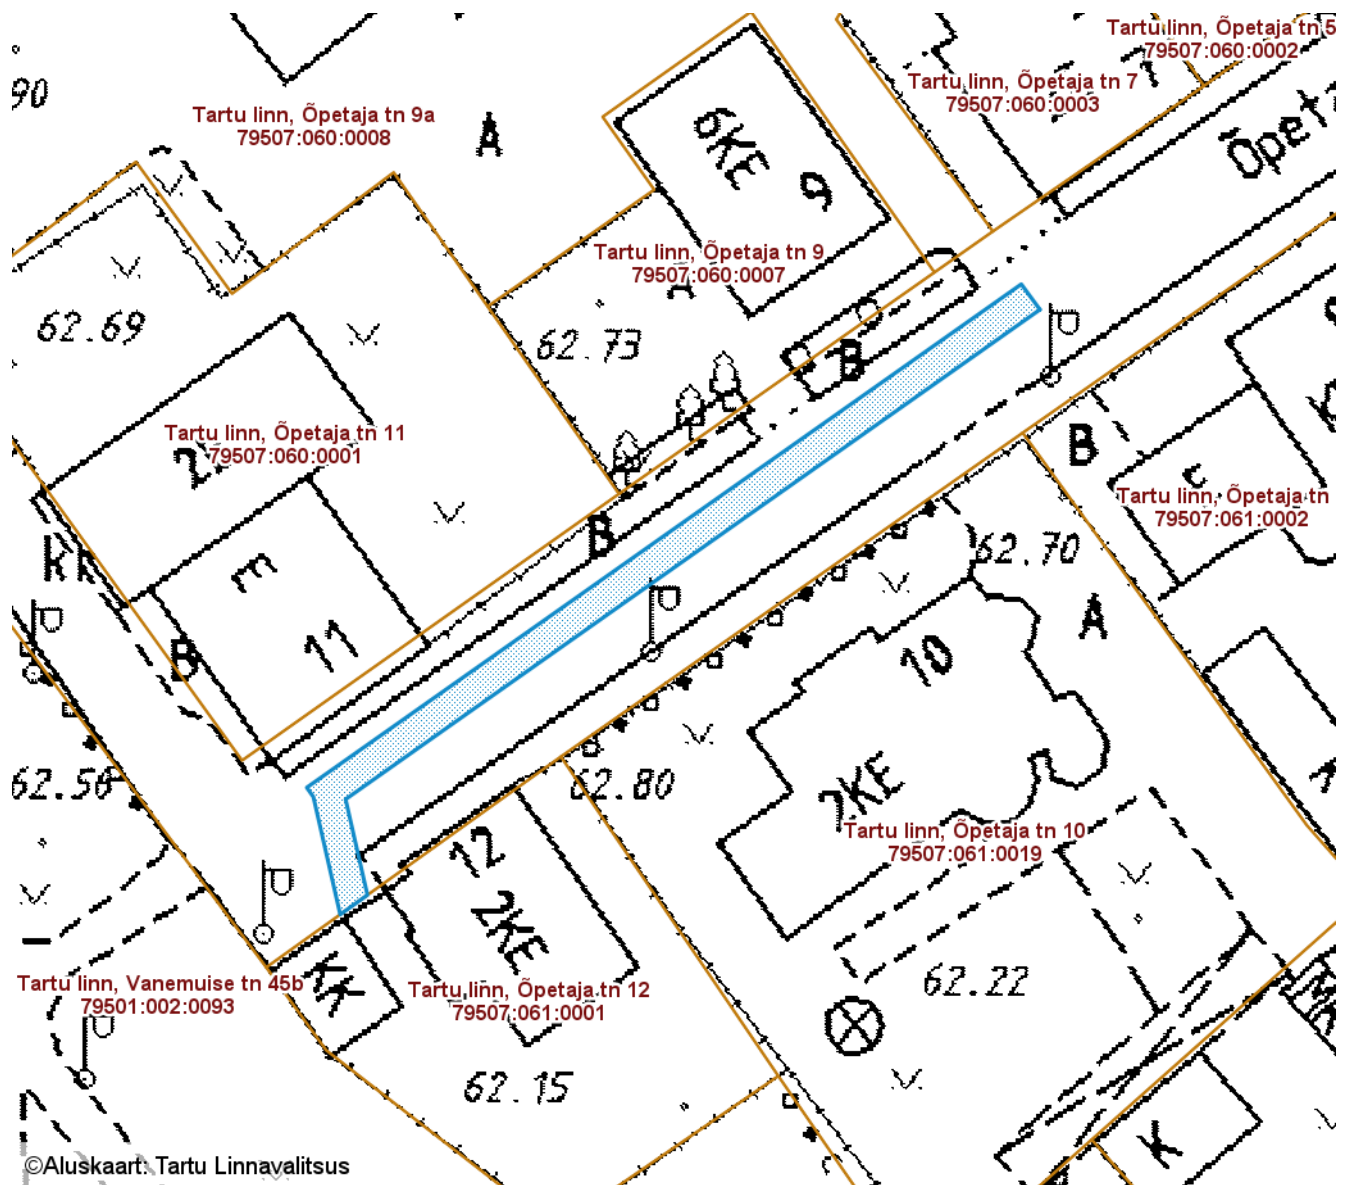

**ISIKLIKU KASUTUSÕIGUSEGA KOORMATAVA
ALA SKEEM**
Tartu linn, Õpetaja tänav T1 (79507:060:0020)
M 1 : 500

— Isikliku kasutusõigusega seatav
maa-ala 135 m²
(A-kategooria gaasipaigaldis)

Nr	X	Y
1	6473691.31	658915.20
2	6473658.98	658869.31
3	6473652.66	658870.76
4	6473651.37	658868.96
5	6473659.13	658867.19
6	6473659.75	658866.75
7	6473692.98	658913.97